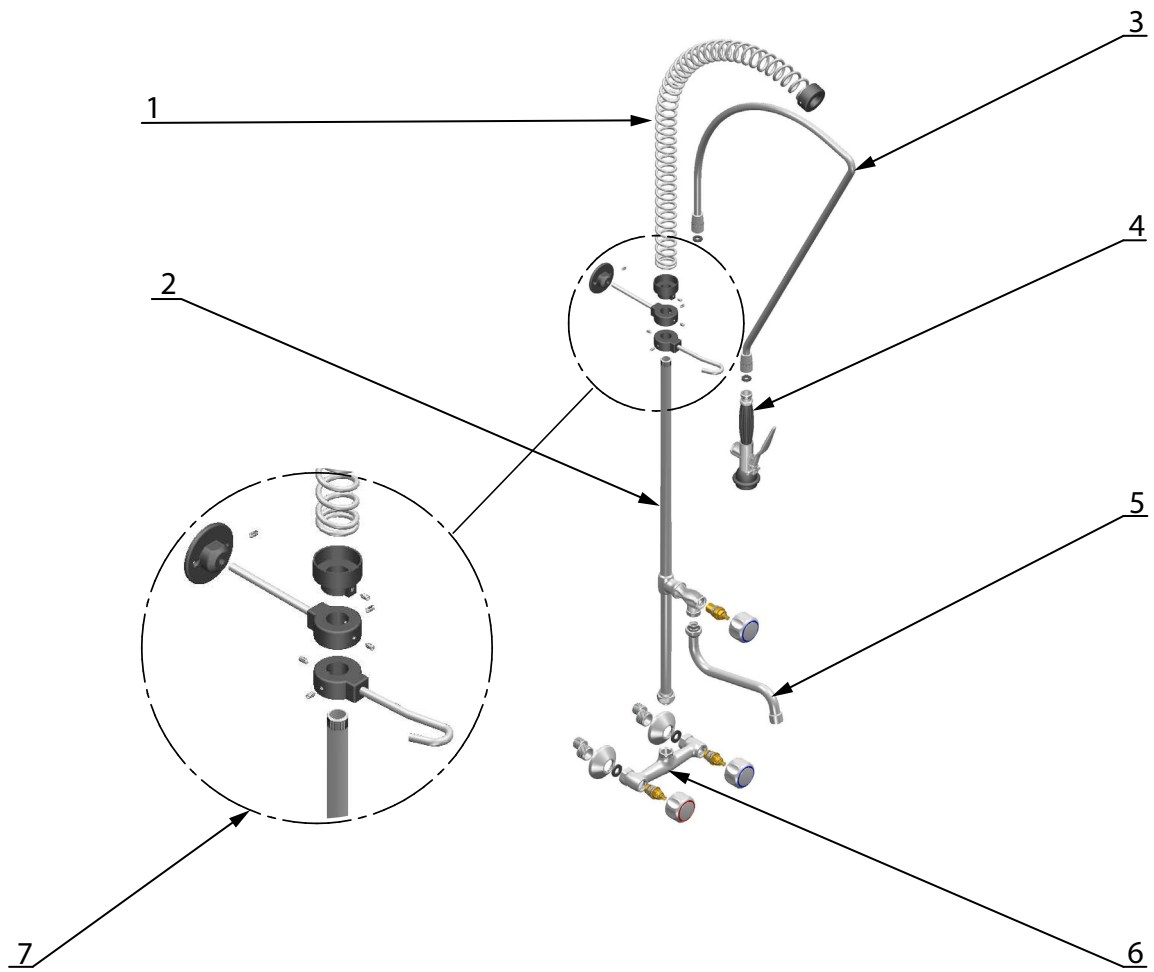

stalgast
ekspert gastronomiczny

RYSUNEK ZŁOŻENIOWY

Napełniacz z wylewką

MODEL: 651542

stalgast
ekspert gastronomiczny

LP	NUMER KAT.	OPIS
1	V651542-01	Sprężyna
2	V651542-02	Rurka
3	V651542-03	Przewód wodny
4	V651542-04	Rączka spryskiwacza
5	V651542-05	Wylewka
6	V651542-06	Głowica
7	V651542-07	Element mocujący

Sprężyna o długości ok. 870